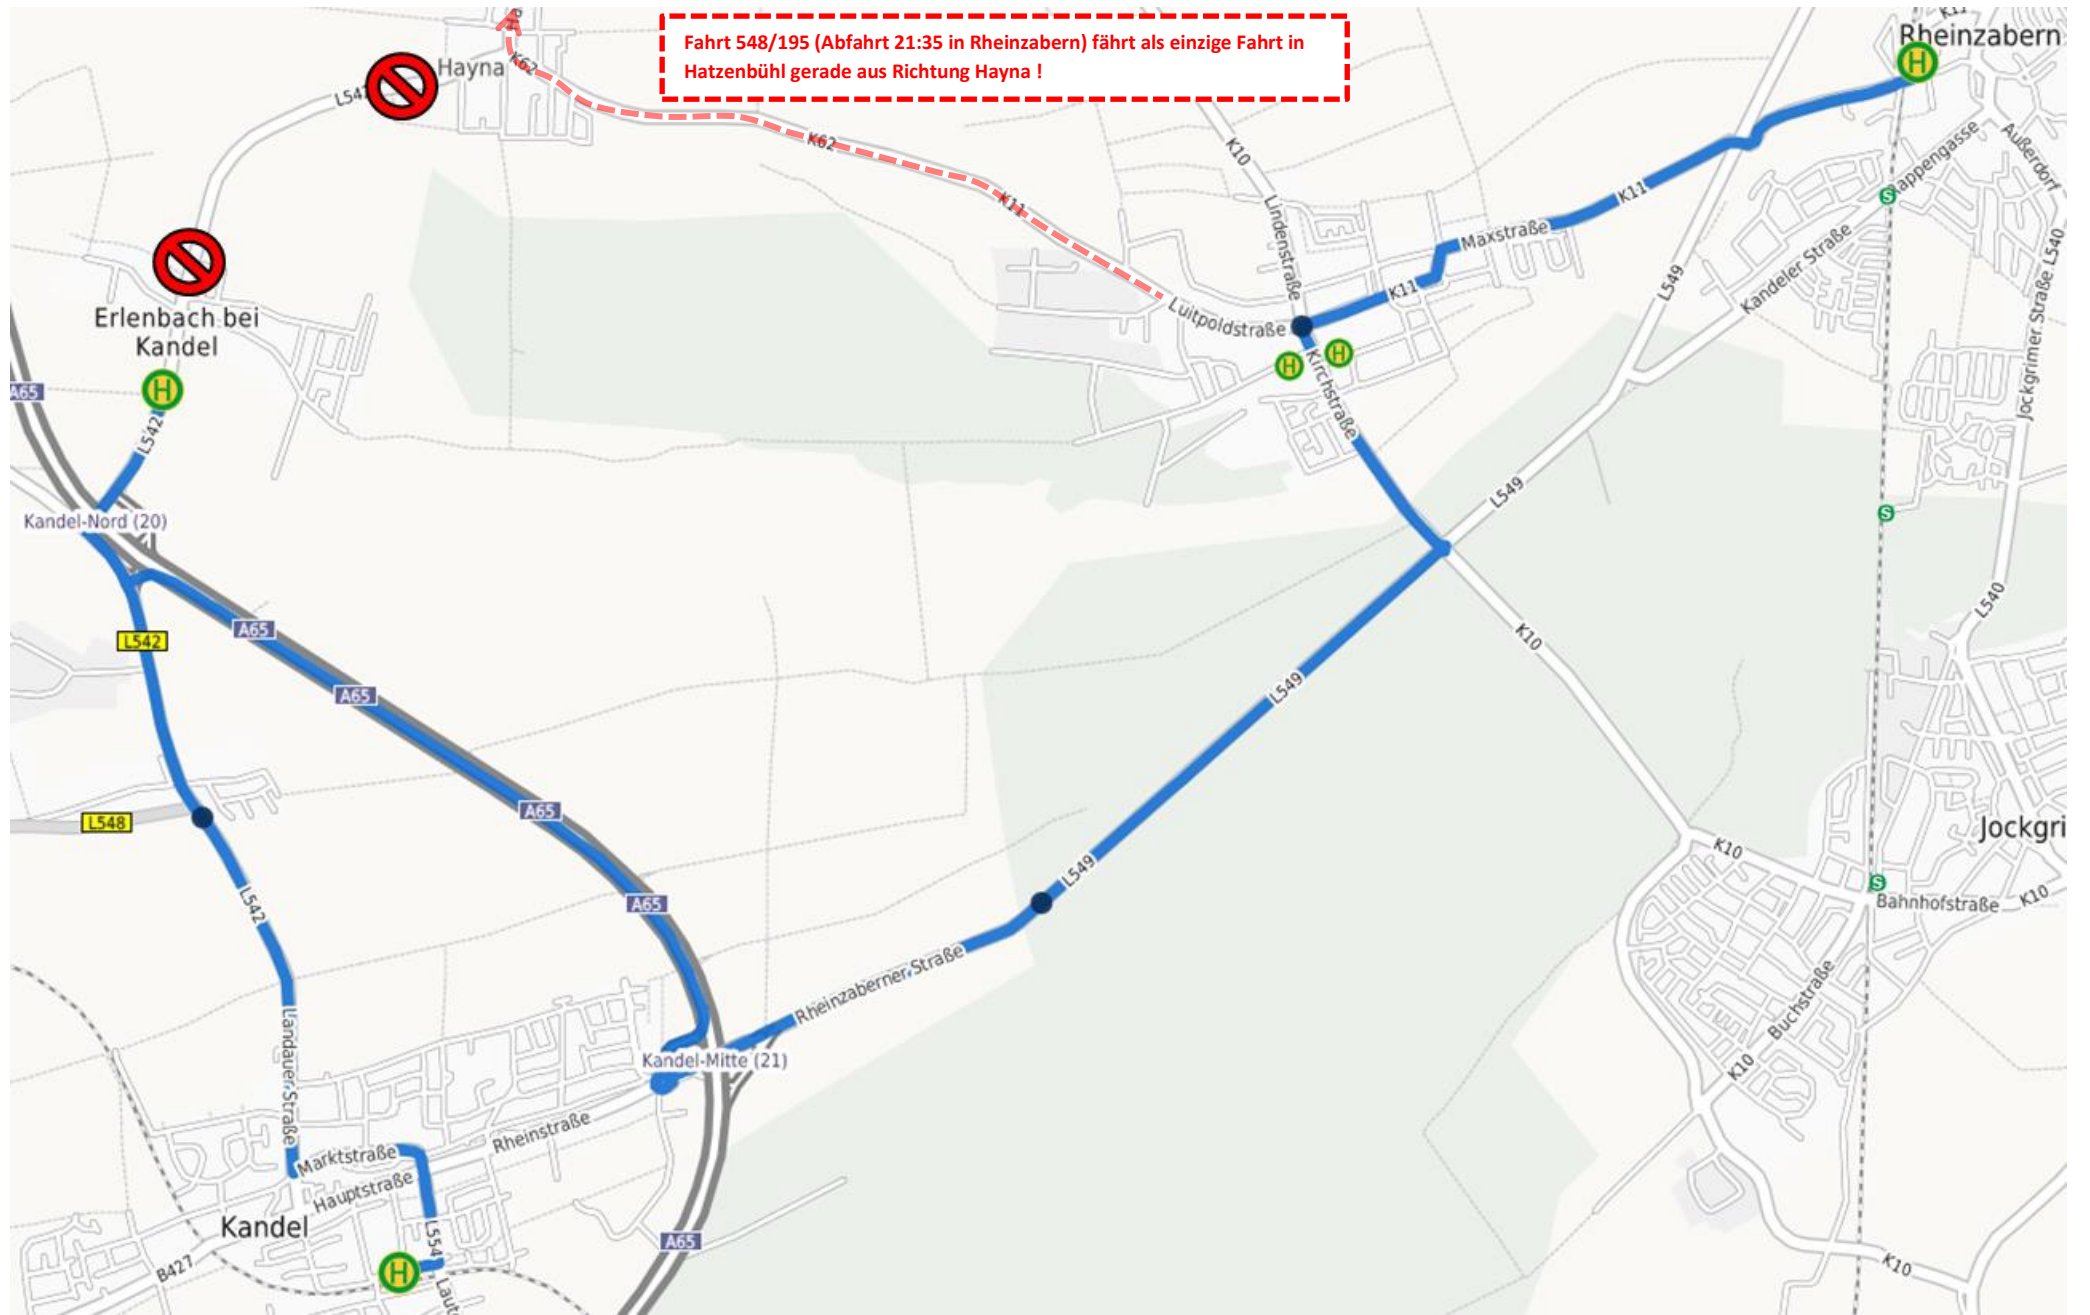

Fahrweg „Baustellenfahrplan Linie 548 (Montag – Freitag)“