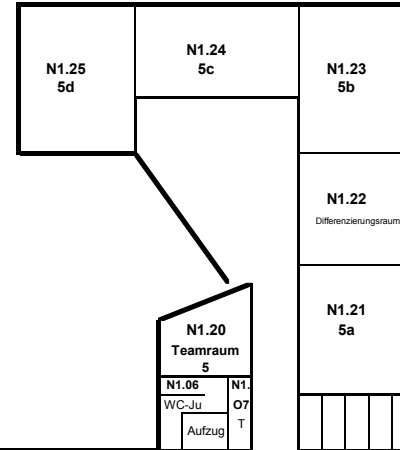

Erdgeschoss

Seit dem Schuljahr 2022/23 gibt es aufgrund der Baustellensituation keine Elektronik-Zone.

zum Pausenhof

Pausenhalle

Schubertstrasse

Zugang Neubau

Haupteingang

Jahnstrasse